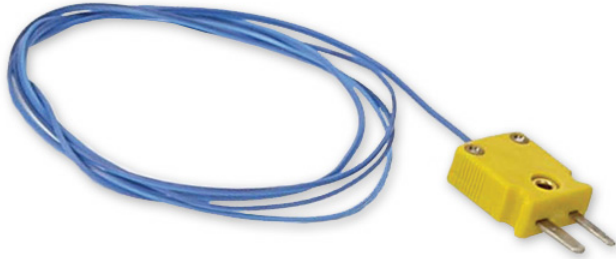

白光(株)
サーモカップルB3516

ブランド名

HAKKO

商品名

サーモカップル

型式

B3516

品番

※この画像はシリーズ代表画像になります。

スペック

コテ先名称：

最高温度：

消費電力：

全長：

適合コテ：

適合機種：FR-870B