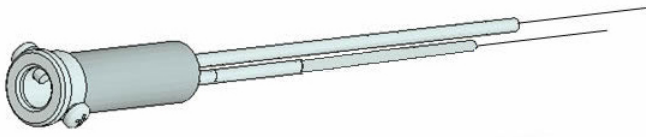

ブランド名

HAKKO

商品名

ヒーター-PORTABLE

型式

A1352

品番

※この画像はシリーズ代表画像になります。

スペック

コテ先名称：  
最高温度：  
消費電力：  
全長：  
適合コテ：  
適合機種：910  
電源：  
品名：  
付属コテ先：