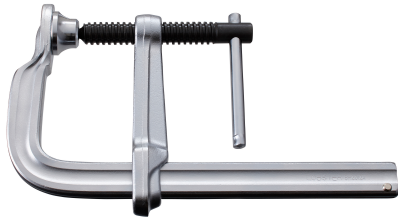

(株)ロブテックス

エビ万力バーハンドル強力型 (BH型) BH4012A

ブランド名

エビ LOBSTER

商品名

エビ万力バーハンドル強力型 (BH型)

型式

BH4012A

品番

※この画像はシリーズ代表画像になります。

最大口開きは標準型 (BM型) の2~3倍。最大口開きの異なる8サイズを展開。バリエーション豊富なタイプ

本体は特殊熱処理により、適度な弾性と高耐久性を実現

受け皿は大型で20度までの角度の締め付けが可能

素材の取り付けや固定・保持作業用

#### スペック

ふところ：

フレーム寸法：

最大口開き：400mm

最大締付圧力：14.5kN

全長：515mm