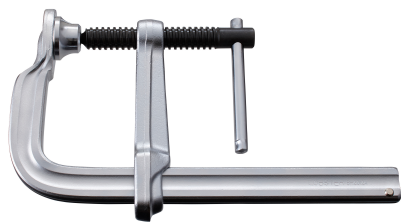

(株)ロブテックス

エビ万カバーハンドル強力型 (BH型) BH2512A

ブランド名

エビ LOBSTER

商品名

エビ万カバーハンドル強力型 (BH型)

型式

BH2512A

品番

※この画像はシリーズ代表画像になります。

最大口開きは標準型 (BM型) の2~3倍。最大口開きの異なる8サイズを展開。バリエーション豊富なタイプ

本体は特殊熱処理により、適度な弾性と高耐久性を実現

受け皿は大型で20度までの角度の締め付けが可能

素材の取り付けや固定・保持作業用

スペック

ふところ：

フレーム寸法：

最大口開き：250mm

最大締め付圧力：14.5kN

全長：365mm