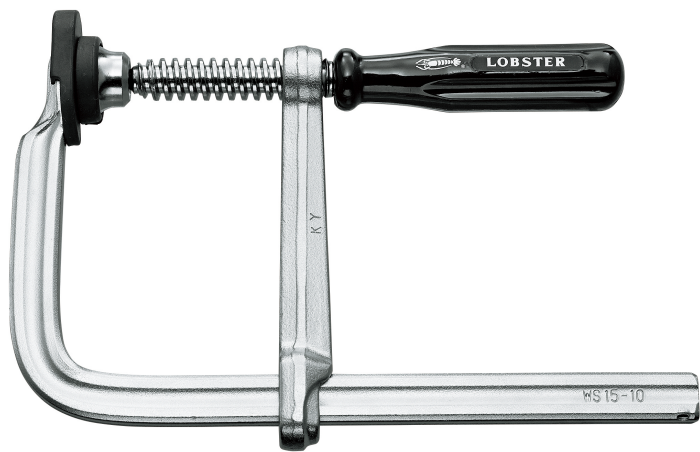

(株)ロブテックス

エビ万カグリップハンドル (WS型) ソフトキャップ付WS2510

ブランド名

エビ[®] LOBSTER

商品名

エビ万カグリップハンドル (WS型) ソフトキャップ付

型式

WS2510

品番

※この画像はシリーズ代表画像になります。

グリップハンドルにより、効率良く楽な締め付けが可能
オール鋼鉄製、オール特殊熱処理により強力な締め付け、適度な弾性を有し、耐久性、使用性は抜群です
受け皿は大型で20度までの角度締め付けができ、変わらぬ機能、耐久性を備えております
くわえたものを傷つけないソフトキャップ付

スペック

ふところ：
フレーム寸法：
最大口開き：250mm
最大締付圧力：2.8kN
全長：308mm