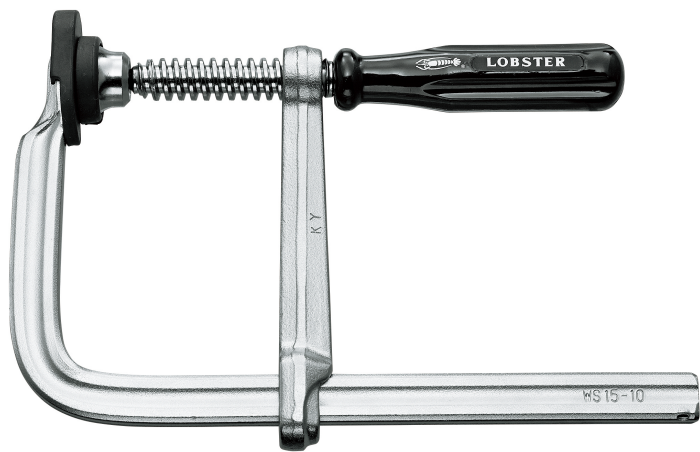

(株)ロブテックス

エビ万カグリップハンドル (WS型) ソフトキャップ付WS2010

ブランド名

エビ[®] LOBSTER

商品名

エビ万カグリップハンドル (WS型) ソフトキャップ付

型式

WS2010

品番

※この画像はシリーズ代表画像になります。

グリップハンドルにより、効率良く楽な締め付けが可能
オール鋼鉄製、オール特殊熱処理により強力な締め付け、適度な弾性を有し、耐久性、使用性は抜群です
受け皿は大型で20度までの角度締め付けができ、変わらぬ機能、耐久性を備えております
くわえたものを傷つけないソフトキャップ付

スペック

ふところ：
フレーム寸法：
最大口開き：200mm
最大締付圧力：2.8kN
全長：258mm