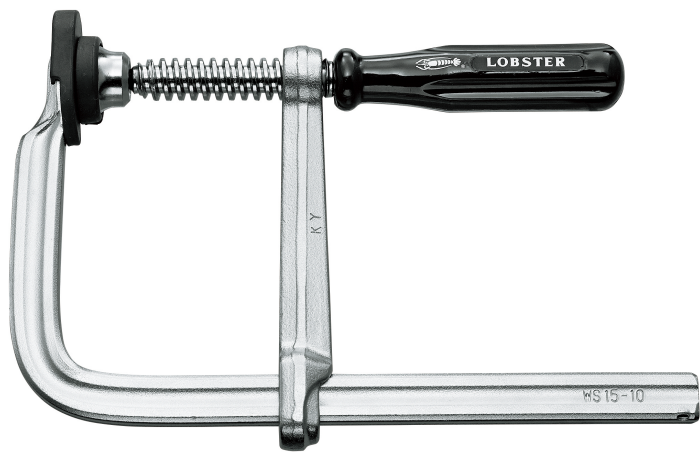

(株)ロブテックス

エビ万カグリップハンドル (WS型) ソフトキャップ付WS1510

ブランド名

エビ万 LOBSTER

商品名

エビ万カグリップハンドル (WS型) ソフトキャップ付

型式

WS1510

品番

※この画像はシリーズ代表画像になります。

グリップハンドルにより、効率良く楽な締め付けが可能

オール鋼鉄製、オール特殊熱処理により強力な締め付け、適度な弾性を有し、耐久性、使用性は抜群です

受け皿は大型で20度までの角度締め付けができ、変わらぬ機能、耐久性を備えております

くわえたものを傷つけないソフトキャップ付

スペック

ふところ：

フレーム寸法：

最大口開き：150mm

最大締め付圧力：2.8kN

全長：208mm