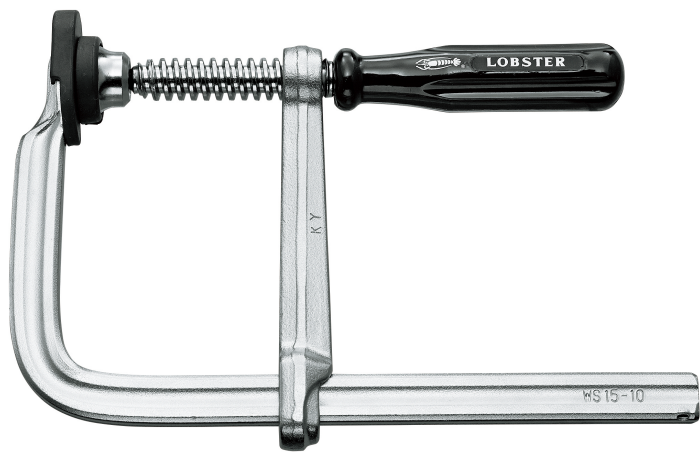

(株)ロブテックス

エビ万カグリップハンドル (WS型) ソフトキャップ付WS1010

ブランド名

エビ[®] LOBSTER

商品名

エビ万カグリップハンドル (WS型) ソフトキャップ付

型式

WS1010

品番

※この画像はシリーズ代表画像になります。

グリップハンドルにより、効率良く楽な締め付けが可能

オール鋼鉄製、オール特殊熱処理により強力な締め付け、適度な弾性を有し、耐久性、使用性は抜群です

受け皿は大型で20度までの角度締め付けができ、変わらぬ機能、耐久性を備えております

くわえたものを傷つけないソフトキャップ付

スペック

ふところ：

フレーム寸法：

最大口開き：100mm

最大締付圧力：2.8kN

全長：158mm