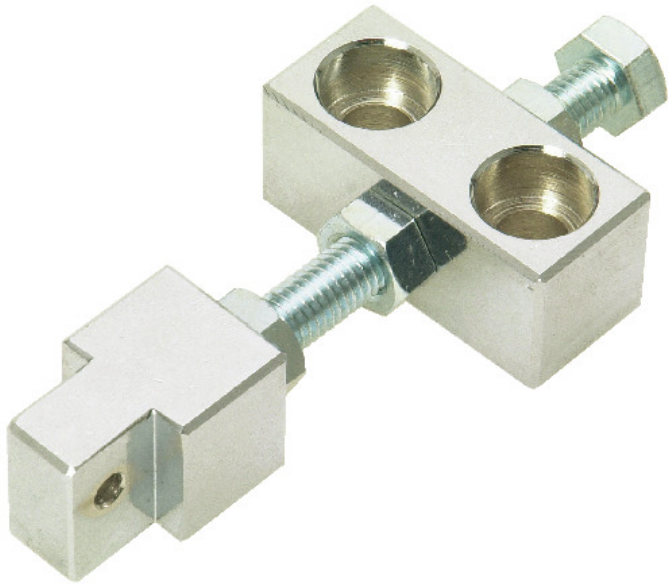

(株)イマオ コーポレーション
アジャストテンションブロックATB35

※この画像はシリーズ代表画像になります。

ブランド名

IMAO

商品名

アジャストテンションブロック

型式

ATB35

品番

スペック

ベース取付ねじ径：

幅：35mm

高さ：15mm

ねじ径：M6×1

最大テンション力：

初期テンション力：

チェーンNO.：35

全長：79mm