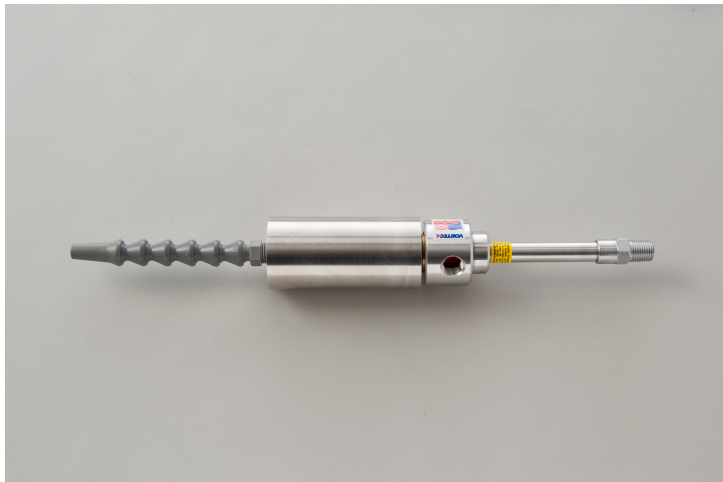

虹技(株)
ボルテックスチューブ208J-15L

ブランド名

KOGI

商品名

ボルテックスチューブ

型式

208J-15L

品番

※この画像はシリーズ代表画像になります。

スペック

全長：177mm
ノズル数：
最大使用圧力：0.98MPa
呼びサイズ：