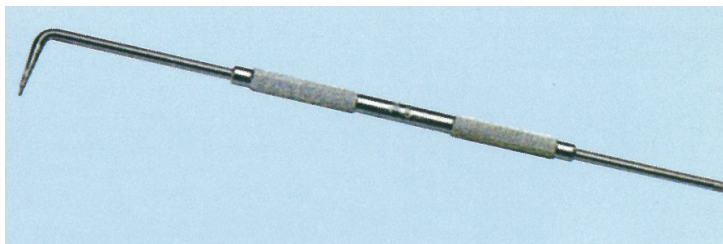

(株)安藤精密

ケガキ針35203520ヨウコウカンバリカギ

ブランド名

タイレム

商品名

ケガキ針3520

型式

3520 ヨウ コウカンバリ カギ

品番

※この画像はシリーズ代表画像になります。

スペック

セット内容：

呼称：

最大打刻寸法：

寸法：

寸法 幅×奥行×高さ：