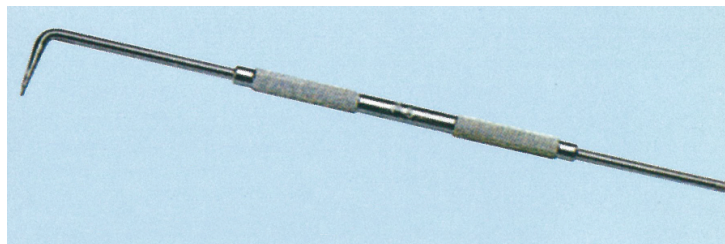

(株)安藤精密

ケガキ針3520ヨウコウカンバリチョコク

ブランド名

タイレム

商品名

ケガキ針3520

型式

3520 ヨウ コウカンバリ チョク

品番

※この画像はシリーズ代表画像になります。

#### スペック

セット内容：

呼称：

最大打刻寸法：

寸法：

寸法 幅×奥行×高さ：

文字：