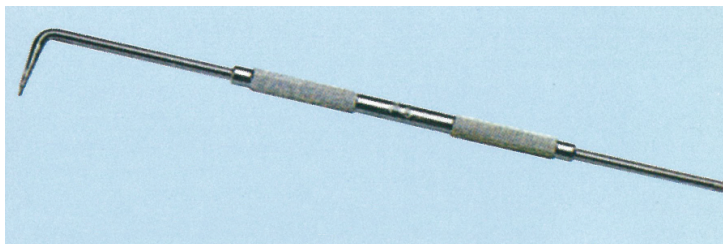

(株)安藤精密

ケガキ針35203520リョウタンチップツキ

ブランド名

タイレム

商品名

ケガキ針3520

型式

3520 リョウタンチップツキ

品番

※この画像はシリーズ代表画像になります。

スペック

セット内容：

呼称：

最大打刻寸法：

寸法：200mmL×8mm

寸法 幅×奥行×高さ：