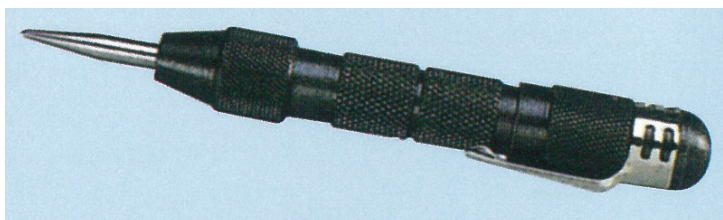

(株)安藤精密

オートマチックポンチ3115P16X130LM

ブランド名

タイレム

商品名

オートマチックポンチ3115P

型式

16X130L M

品番

※この画像はシリーズ代表画像になります。

クロムバナジウム鋼  
チップ付きオートポンチ  
衝撃力：3.5～15kg調整可  
交換ポンチ：48mm×5mm

#### スペック

セット内容：

呼称：

最大打刻寸法：

寸法：1300mmL×160mm

寸法 幅×奥行×高さ：

文字：