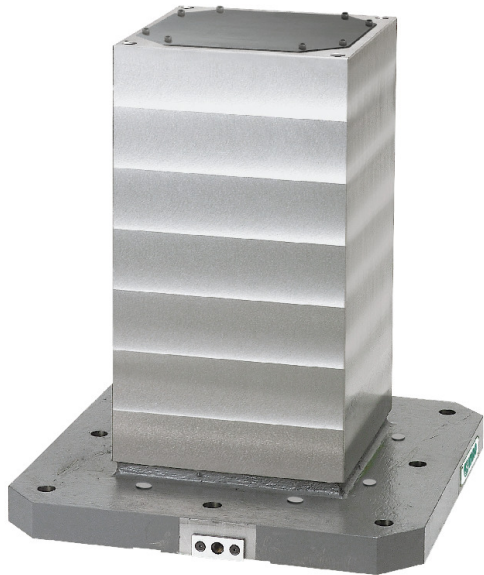

(株)イマオ コーポレーション

MC4面ブロック (サブプレートタイプ) BJ071-4025F-00

ブランド名

IMAO

商品名

MC4面ブロック (サブプレートタイプ)

型式

BJ071-4025F-00

品番

※この画像はシリーズ代表画像になります。

製品上面には上蓋BJ961が取付けられています。

スペック

ベース :

高さ : 550mm

二面幅 : 251(±0.2)mm