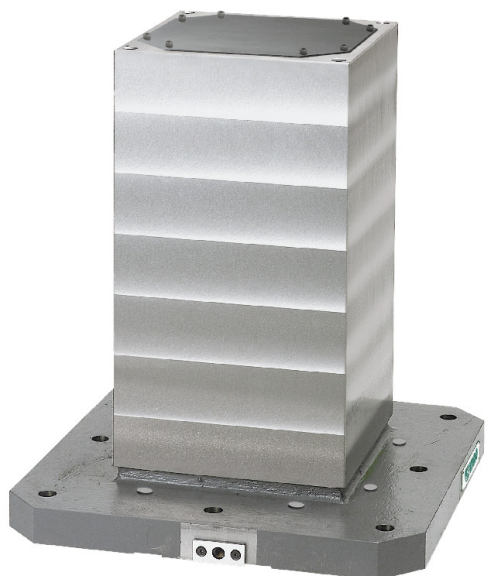

(株)イマオ コーポレーション

MC4面ブロック (サブプレートタイプ) BJ070-4025F-00

ブランド名

IMAO

商品名

MC4面ブロック (サブプレートタイプ)

型式

BJ070-4025F-00

品番

※この画像はシリーズ代表画像になります。

製品上面には上蓋BJ961が取付けられています。

スペック

ベース：

高さ：450mm

二面幅：251(±0.2)mm