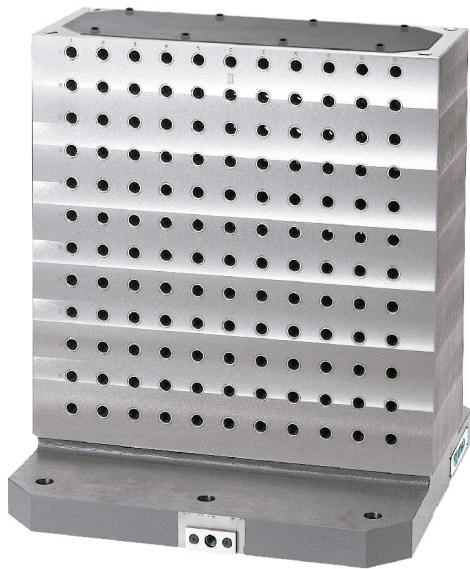

(株)イマオ コーポレーション  
MC2面ブロック (グリッドタイプ) BJ061-5020-16

ブランド名

IMAO

商品名

MC2面ブロック (グリッドタイプ)

型式

BJ061-5020-16

品番

※この画像はシリーズ代表画像になります。

基準穴ピッチ 50mm $\pm$ 0.02  
基準穴アドレス表面機械彫り  
面番号表面機械彫り  
製品上面には、上蓋BJ960が取付けられています。

#### スペック

ベース：  
高さ：650mm  
二面幅：200( $\pm$ 0.04)mm