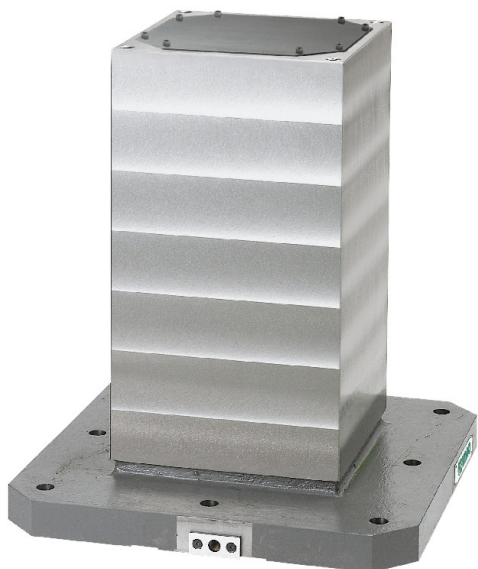

(株)イマオ コーポレーション

MC4面ブロック (セルフカットタイプ) BJ071-6335-00

ブランド名

IMAO

商品名

MC4面ブロック (セルフカットタイプ)

型式

BJ071-6335-00

品番

※この画像はシリーズ代表画像になります。

お客様の仕様に合わせた特注品の製作も承ります。
製品上面には、上蓋BJ961が取付けられています。

スペック

ベース：
高さ：800mm
二面幅：351(±0.2)mm