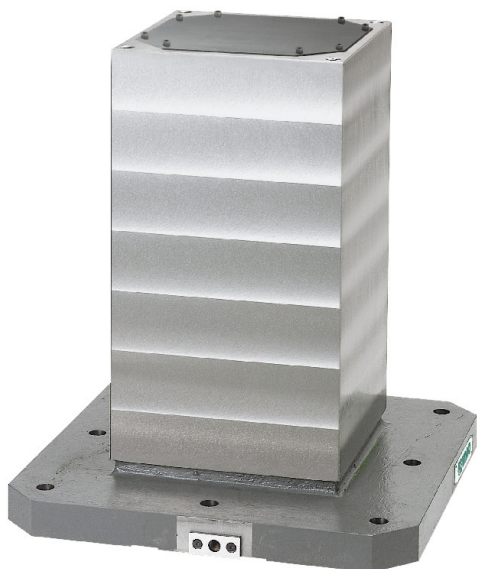

(株)イマオ コーポレーション
MC4面ブロック (セルフカットタイプ) BJ070-6335-00

ブランド名

IMAO

商品名

MC4面ブロック (セルフカットタイプ)

型式

BJ070-6335-00

品番

※この画像はシリーズ代表画像になります。

お客様の仕様に合わせた特注品の製作も承ります。
製品上面には、上蓋BJ961が取付けられています。

スペック

ベース：
高さ：700mm
二面幅：351(±0.2)mm