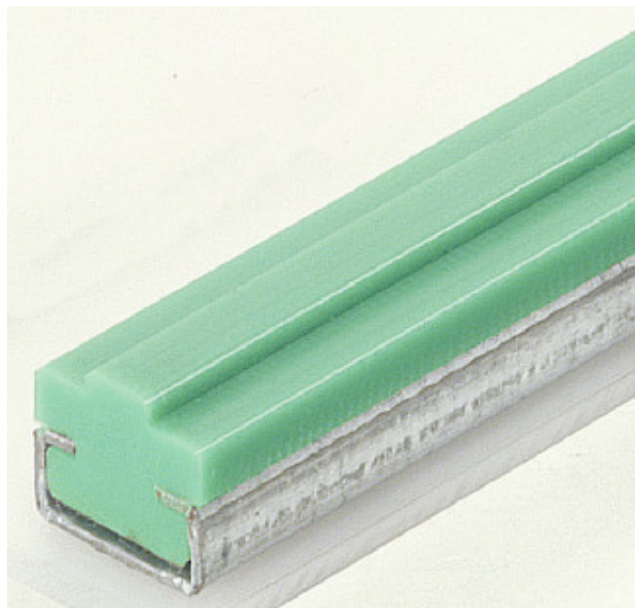

(株)イマオ コーポレーション
チェーンガイド (AGCガイド) CチャンネルSUS製AGC40-SUS

※この画像はシリーズ代表画像になります。

ブランド名

IMAO

商品名

チェーンガイド (AGCガイド) CチャンネルSUS製

型式

AGC40-SUS

品番

スペック

幅：20mm

厚さ：

材質：レール：超高分子量ポリエチレン (UHMWPE) グリーン

Cチャンネル：SUS304

長さ：定寸 2m

質量：670g/m