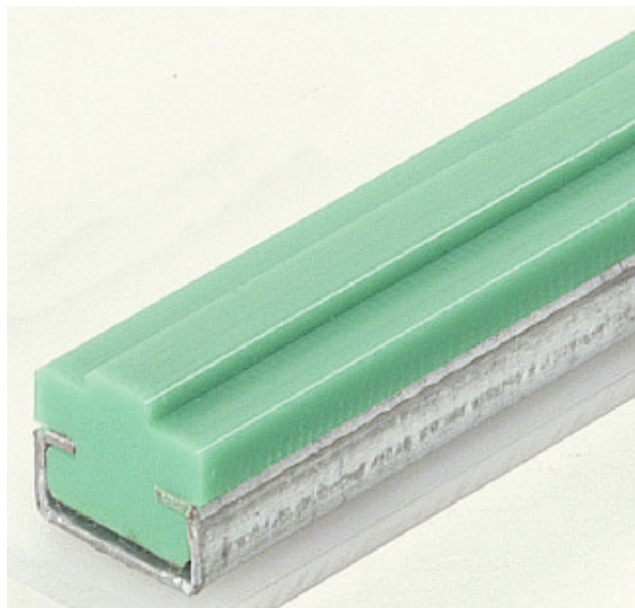

(株)イマオ コーポレーション
チェーンガイド (AGCガイド) Cチャンネルスチール製AGC60

※この画像はシリーズ代表画像になります。

ブランド名

IMAO

商品名

チェーンガイド (AGCガイド) Cチャンネルスチール製

型式

AGC60

品番

スペック

幅：20mm

厚さ：

材質：レール：超高分子量ポリエチレン (UHMWPE) グリーン

Cチャンネル：スチール (SGHC) 亜鉛メッキ

長さ：定寸 2m

質量：670g/m