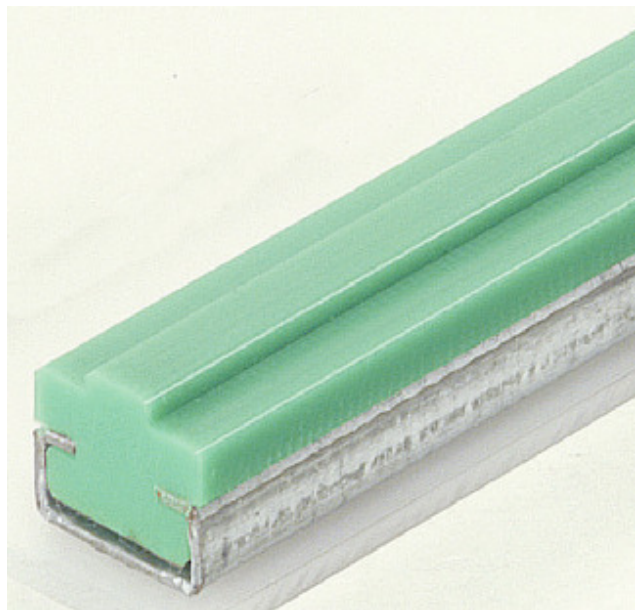

(株)イマオ コーポレーション
チェーンガイド (AGCガイド) Cチャンネルスチール製AGC40

※この画像はシリーズ代表画像になります。

ブランド名

IMAO

商品名

チェーンガイド (AGCガイド) Cチャンネルスチール製

型式

AGC40

品番

スペック

幅：20mm

厚さ：

材質：レール：超高分子量ポリエチレン (UHMWPE) グリーン

Cチャンネル：スチール (SGHC) 亜鉛メッキ

長さ：定寸 2m

質量：670g/m