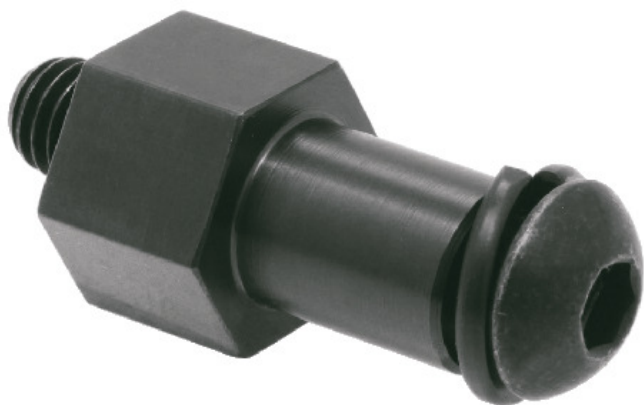

(株)イマオ コーポレーション
ローラーピン (偏心) RLP15EWA

ブランド名

IMAO

商品名

ローラーピン (偏心)

型式

RLP15EWA

品番

※この画像はシリーズ代表画像になります。

GRL-SWA-Yガイドローラー (Y型、複列アンギュラ) 専用です。

スペック

ベアリング内径 :
外径 :
材質 : 本体 : S45C
ピッチ径 :
レール径 :
車輪径 :