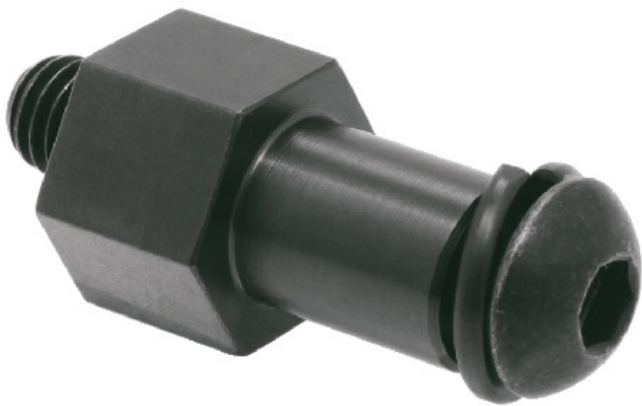

(株)イマオ コーポレーション
ローラーピン (偏心) RLP12EWA

ブランド名

IMAO

商品名

ローラーピン (偏心)

型式

RLP12EWA

品番

※この画像はシリーズ代表画像になります。

GRL-SWA-Yガイドローラー (Y型、複列アンギュラ) 専用です。

スペック

ベアリング内径 :
外径 :
材質 : 本体 : S45C
ピッチ径 :
レール径 :
車輪径 :