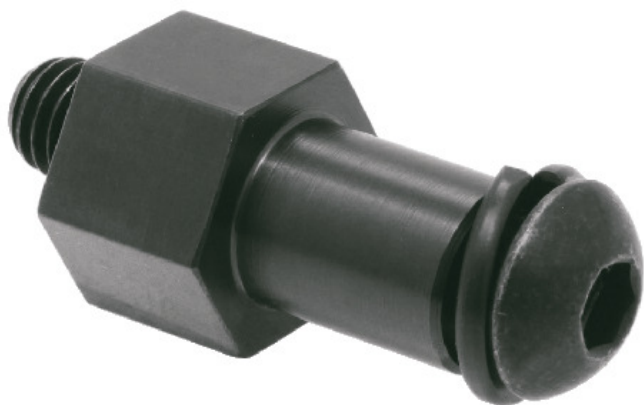

(株)イマオ コーポレーション
ローラーピン (偏心) RLP10EWA

ブランド名

IMAO

商品名

ローラーピン (偏心)

型式

RLP10EWA

品番

※この画像はシリーズ代表画像になります。

GRL-SWA-Yガイドローラー (Y型、複列アンギュラ) 専用です。

スペック

ベアリング内径 :
外径 :
材質 : 本体 : S45C
ピッチ径 :
レール径 :
車輪径 :