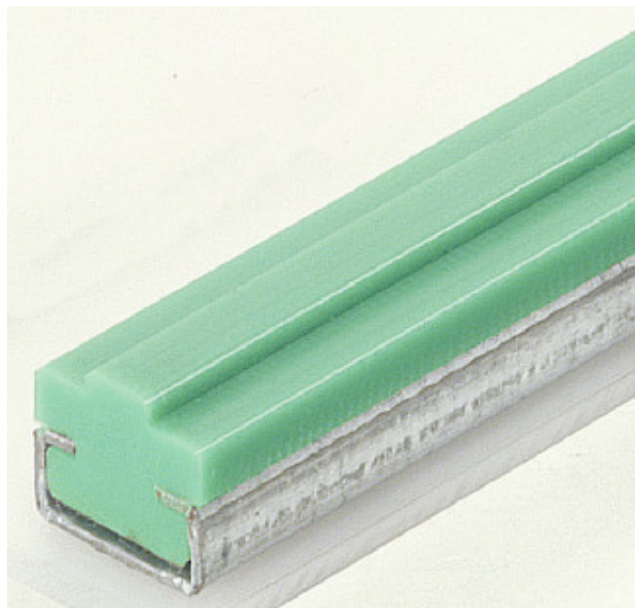

(株)イマオ コーポレーション  
チェーンガイド (AGCガイド) CチャンネルSUS製AGC80-SUS

※この画像はシリーズ代表画像になります。

ブランド名

IMAO

商品名

チェーンガイド (AGCガイド) CチャンネルSUS製

型式

AGC80-SUS

#### スペック

幅：28mm

厚さ：

材質：レール：超高分子量ポリエチレン (UHMWPE) グリーン

Cチャンネル：SUS304

長さ：定寸 2m

質量：1130g/m