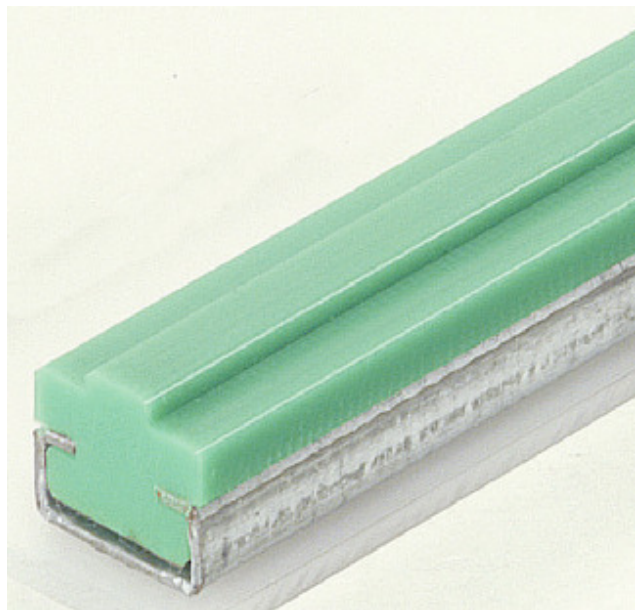

(株)イマオ コーポレーション
チェーンガイド (AGCガイド) CチャンネルSUS製AGC50-SUS

※この画像はシリーズ代表画像になります。

ブランド名

IMAO

商品名

チェーンガイド (AGCガイド) CチャンネルSUS製

型式

AGC50-SUS

品番

スペック

幅：20mm

厚さ：

材質：レール：超高分子量ポリエチレン (UHMWPE) グリーン

Cチャンネル：SUS304

長さ：定寸 2m

質量：670g/m