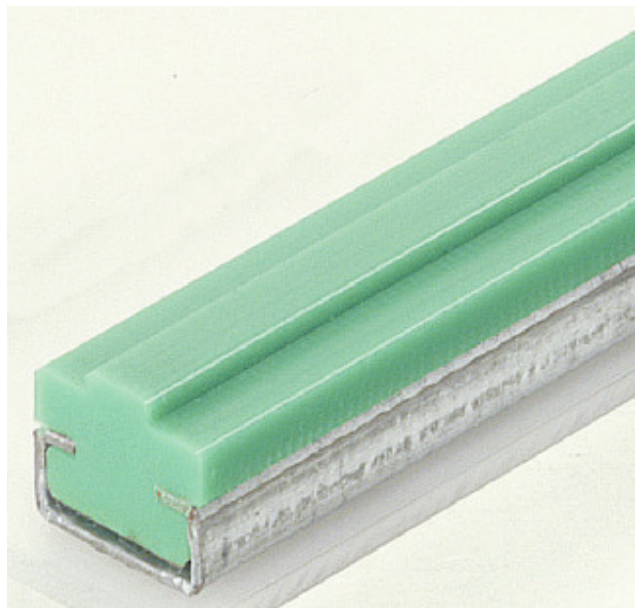

(株)イマオ コーポレーション
チェーンガイド (AGCガイド) Cチャンネルスチール製AGC35

※この画像はシリーズ代表画像になります。

ブランド名

IMAO

商品名

チェーンガイド (AGCガイド) Cチャンネルスチール製

型式

AGC35

品番

スペック

幅：20mm

厚さ：

材質：レール：超高分子量ポリエチレン (UHMWPE) グリーン

Cチャンネル：スチール (SGHC) 亜鉛メッキ

長さ：定寸 2m

質量：670g/m