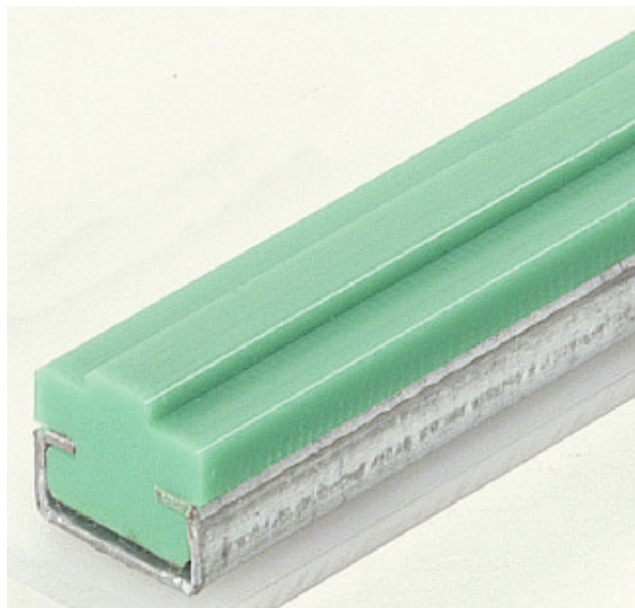

(株)イマオ コーポレーション
チェーンガイド (AGCガイド) CチャンネルSUS製AGC100-SUS

※この画像はシリーズ代表画像になります。

ブランド名

IMAO

商品名

チェーンガイド (AGCガイド) CチャンネルSUS製

型式

AGC100-SUS

品番

スペック

幅：28mm

厚さ：

材質：レール：超高分子量ポリエチレン (UHMWPE) グリーン

Cチャンネル：SUS304

長さ：定寸 2m

質量：1190g/m