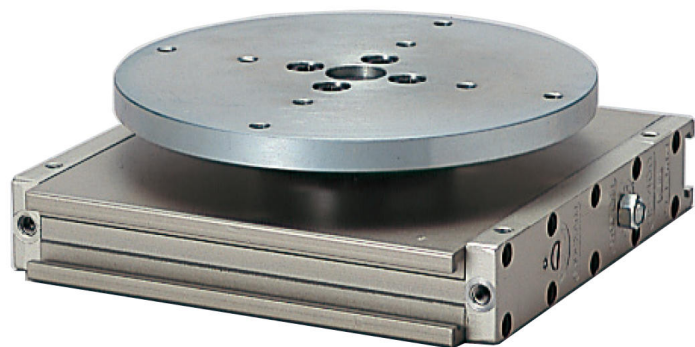

(株)日本ピスコ

ロータリアクチュエータ回転盤タイプHR400-180DC

ブランド名

PISCO

商品名

ロータリアクチュエータ回転盤タイプ

型式

HR400-180DC

品番

※この画像はシリーズ代表画像になります。

コンパクトな楕円シリンダにより超薄型、ハイパワーを実現。

バックラッシュを除去。

角度の微調整、エアクッションの調整、またラックピニオンの調整機能があります。

磁気センサ（オプション）の取付けにより、システム制御が可能。

裏面がフラットでレイアウトに大変便利。

超薄型の利点を有効に活かせる回転盤タイプで、コンパクト設計に最適。（回転盤タイプ）

#### スペック

ろ過精度：

使用圧力：0.3 ~ 0.8 MPa

使用流体：圧縮空気(無給油)

処理空気流量：

接続口径：M5 × 0.8

設定圧力：

全長：