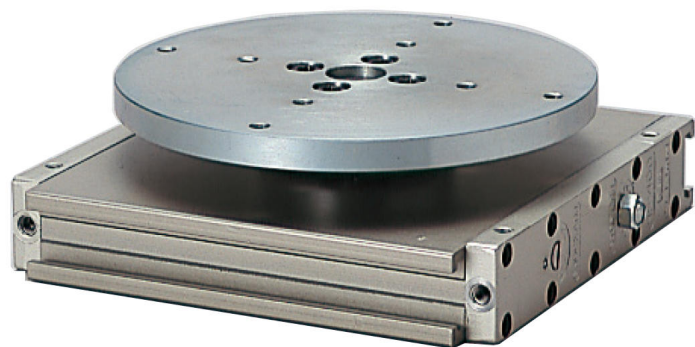

(株)日本ピスコ

ロータリアクチュエータ回転盤タイプHR400-180DBC

ブランド名

PISCO

商品名

ロータリアクチュエータ回転盤タイプ

型式

HR400-180DBC

品番

※この画像はシリーズ代表画像になります。

コンパクトな楕円シリンダにより超薄型、ハイパワーを実現。

バックラッシュを除去。

角度の微調整、エアクッションの調整、またラックピニオンの調整機能があります。

磁気センサ（オプション）の取付けにより、システム制御が可能。

裏面がフラットでレイアウトに大変便利。

超薄型の利点を有効に活かせる回転盤タイプで、コンパクト設計に最適。（回転盤タイプ）

スペック

ろ過精度：

使用圧力：0.3 ~ 0.8 MPa

使用流体：圧縮空気(無給油)

処理空気流量：

接続口径：M5 × 0.8

設定圧力：

全長：