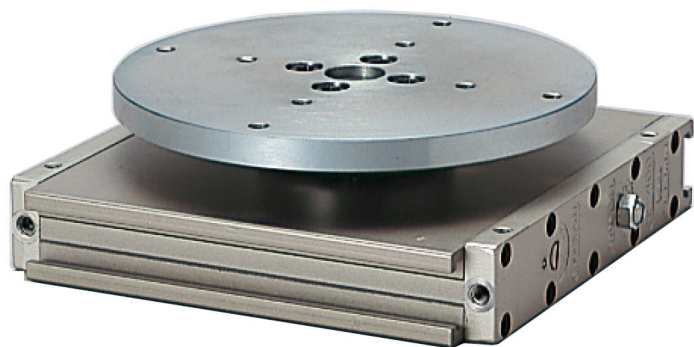

(株)日本ピスコ

ロータリアクチュエータ回転盤タイプHR400-180DABC

ブランド名

PISCO

商品名

ロータリアクチュエータ回転盤タイプ

型式

HR400-180DABC

品番

※この画像はシリーズ代表画像になります。

コンパクトな楕円シリンダにより超薄型、ハイパワーを実現。

バックラッシュを除去。

角度の微調整、エアクッションの調整、またラックピニオンの調整機能があります。

磁気センサ（オプション）の取付けにより、システム制御が可能。

裏面がフラットでレイアウトに大変便利。

超薄型の利点を有効に活かせる回転盤タイプで、コンパクト設計に最適。（回転盤タイプ）

スペック

ろ過精度：

使用圧力：0.3 ~ 0.8 MPa

使用流体：圧縮空気(無給油)

処理空気流量：

接続口径：M5 × 0.8

設定圧力：

全長：