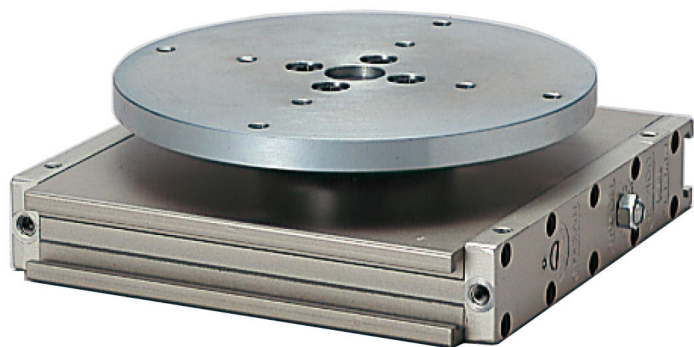

(株)日本ピスコ

ロータリアクチュエータ回転盤タイプHR400-180DAB

ブランド名

PISCO

商品名

ロータリアクチュエータ回転盤タイプ

型式

HR400-180DAB

品番

※この画像はシリーズ代表画像になります。

コンパクトな楕円シリンダにより超薄型、ハイパワーを実現。

バックラッシュを除去。

角度の微調整、エアクッションの調整、またラックピニオンの調整機能があります。

磁気センサ（オプション）の取付けにより、システム制御が可能。

裏面がフラットでレイアウトに大変便利。

超薄型の利点を有効に活かせる回転盤タイプで、コンパクト設計に最適。（回転盤タイプ）

スペック

ろ過精度：

使用圧力：0.3 ~ 0.8 MPa

使用流体：圧縮空気(無給油)

処理空気流量：

接続口径：M5 × 0.8

設定圧力：

全長：