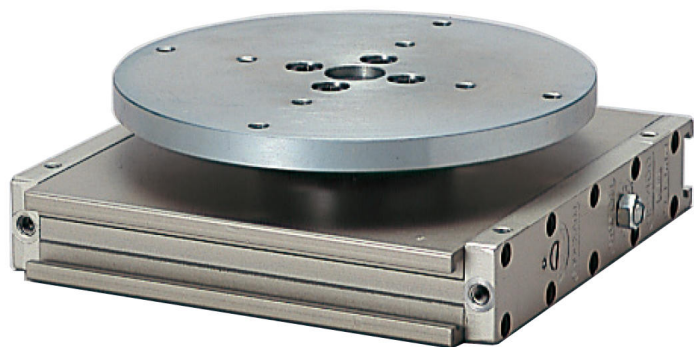

(株)日本ピスコ

ロータリアクチュエータ回転盤タイプHR400-180DA

ブランド名

PISCO

商品名

ロータリアクチュエータ回転盤タイプ

型式

HR400-180DA

品番

※この画像はシリーズ代表画像になります。

コンパクトな楕円シリンダにより超薄型、ハイパワーを実現。

バックラッシュを除去。

角度の微調整、エアクッションの調整、またラックピニオンの調整機能があります。

磁気センサ（オプション）の取付けにより、システム制御が可能。

裏面がフラットでレイアウトに大変便利。

超薄型の利点を有効に活かせる回転盤タイプで、コンパクト設計に最適。（回転盤タイプ）

スペック

ろ過精度：

使用圧力：0.3 ~ 0.8 MPa

使用流体：圧縮空気(無給油)

処理空気流量：

接続口径：M5 × 0.8

設定圧力：

全長：