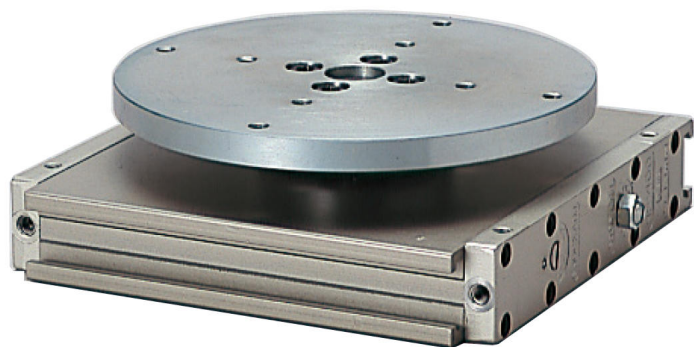

(株)日本ピスコ

ロータリアクチュエータ回転盤タイプHR400-90DBC

ブランド名

PISCO

商品名

ロータリアクチュエータ回転盤タイプ

型式

HR400-90DBC

品番

※この画像はシリーズ代表画像になります。

コンパクトな楕円シリンダにより超薄型、ハイパワーを実現。

バックラッシュを除去。

角度の微調整、エアクッションの調整、またラックピニオンの調整機能があります。

磁気センサ（オプション）の取付けにより、システム制御が可能。

裏面がフラットでレイアウトに大変便利。

超薄型の利点を有効に活かせる回転盤タイプで、コンパクト設計に最適。（回転盤タイプ）

スペック

ろ過精度：

使用圧力：0.3 ~ 0.8 MPa

使用流体：圧縮空気(無給油)

処理空気流量：

接続口径：M5 × 0.8

設定圧力：

全長：