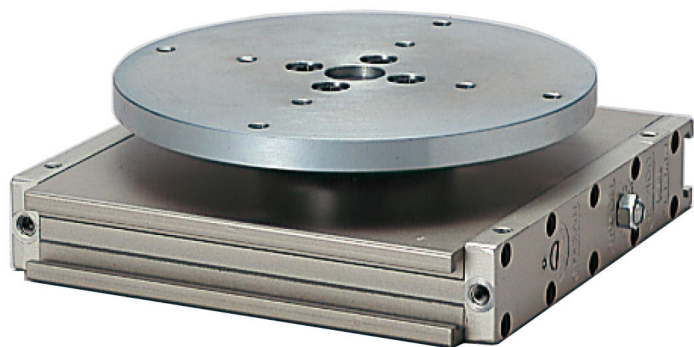

(株)日本ピスコ

ロータリアクチュエータ回転盤タイプHR400-90DB

ブランド名

PISCO

商品名

ロータリアクチュエータ回転盤タイプ

型式

HR400-90DB

品番

※この画像はシリーズ代表画像になります。

コンパクトな楕円シリンダにより超薄型、ハイパワーを実現。

バックラッシュを除去。

角度の微調整、エアクッションの調整、またラックピニオンの調整機能があります。

磁気センサ（オプション）の取付けにより、システム制御が可能。

裏面がフラットでレイアウトに大変便利。

超薄型の利点を有効に活かせる回転盤タイプで、コンパクト設計に最適。（回転盤タイプ）

#### スペック

ろ過精度：

使用圧力：0.3 ~ 0.8 MPa

使用流体：圧縮空気(無給油)

処理空気流量：

接続口径：M5 × 0.8

設定圧力：

全長：