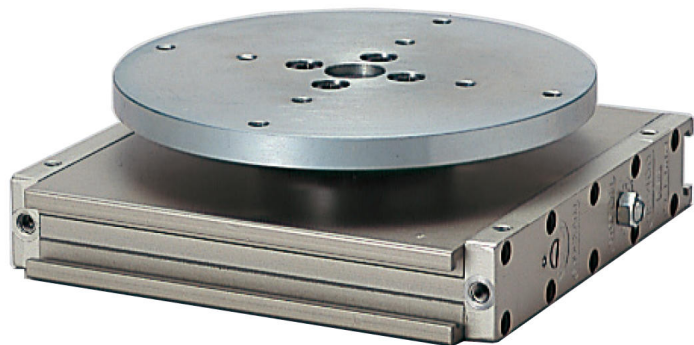

(株)日本ピスコ

ロータリアクチュエータ回転盤タイプHR400-90DABC

ブランド名

PISCO

商品名

ロータリアクチュエータ回転盤タイプ

型式

HR400-90DABC

品番

※この画像はシリーズ代表画像になります。

コンパクトな楕円シリンダにより超薄型、ハイパワーを実現。

バックラッシュを除去。

角度の微調整、エアクッションの調整、またラックピニオンの調整機能があります。

磁気センサ（オプション）の取付けにより、システム制御が可能。

裏面がフラットでレイアウトに大変便利。

超薄型の利点を有効に活かせる回転盤タイプで、コンパクト設計に最適。（回転盤タイプ）

#### スペック

ろ過精度：

使用圧力：0.3 ~ 0.8 MPa

使用流体：圧縮空気(無給油)

処理空気流量：

接続口径：M5 × 0.8

設定圧力：

全長：