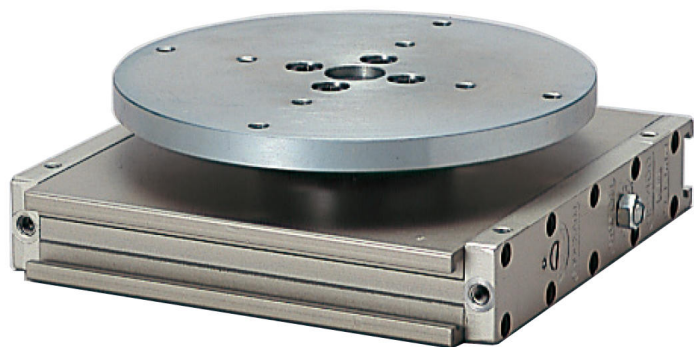

(株)日本ピスコ

ロータリアクチュエータ回転盤タイプHR400-90DAB

ブランド名

PISCO

商品名

ロータリアクチュエータ回転盤タイプ

型式

HR400-90DAB

品番

※この画像はシリーズ代表画像になります。

コンパクトな楕円シリンダにより超薄型、ハイパワーを実現。

バックラッシュを除去。

角度の微調整、エアクッションの調整、またラックピニオンの調整機能があります。

磁気センサ（オプション）の取付けにより、システム制御が可能。

裏面がフラットでレイアウトに大変便利。

超薄型の利点を有効に活かせる回転盤タイプで、コンパクト設計に最適。（回転盤タイプ）

#### スペック

ろ過精度：

使用圧力：0.3 ~ 0.8 MPa

使用流体：圧縮空気(無給油)

処理空気流量：

接続口径：M5 × 0.8

設定圧力：

全長：