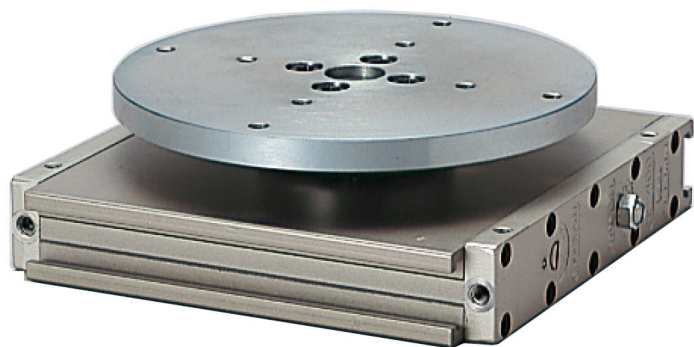

(株)日本ピスコ

ロータリアクチュエータ回転盤タイプHR400-90DA

ブランド名

PISCO

商品名

ロータリアクチュエータ回転盤タイプ

型式

HR400-90DA

品番

※この画像はシリーズ代表画像になります。

コンパクトな楕円シリンダにより超薄型、ハイパワーを実現。

バックラッシュを除去。

角度の微調整、エアクッションの調整、またラックピニオンの調整機能があります。

磁気センサ（オプション）の取付けにより、システム制御が可能。

裏面がフラットでレイアウトに大変便利。

超薄型の利点を有効に活かせる回転盤タイプで、コンパクト設計に最適。（回転盤タイプ）

スペック

ろ過精度：

使用圧力：0.3 ~ 0.8 MPa

使用流体：圧縮空気(無給油)

処理空気流量：

接続口径：M5 × 0.8

設定圧力：

全長：