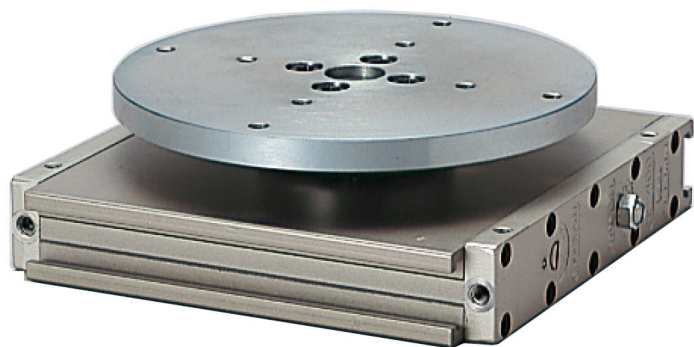

(株)日本ピスコ

ロータリアクチュエータ回転盤タイプHR200-90DC

ブランド名

PISCO

商品名

ロータリアクチュエータ回転盤タイプ

型式

HR200-90DC

品番

※この画像はシリーズ代表画像になります。

コンパクトな楕円シリンダにより超薄型、ハイパワーを実現。

バックラッシュを除去。

角度の微調整、エアクッションの調整、またラックピニオンの調整機能があります。

磁気センサ（オプション）の取付けにより、システム制御が可能。

裏面がフラットでレイアウトに大変便利。

超薄型の利点を有効に活かせる回転盤タイプで、コンパクト設計に最適。（回転盤タイプ）

#### スペック

ろ過精度：

使用圧力：0.3 ~ 0.8 MPa

使用流体：圧縮空気(無給油)

処理空気流量：

接続口径：M5 × 0.8

設定圧力：

全長：