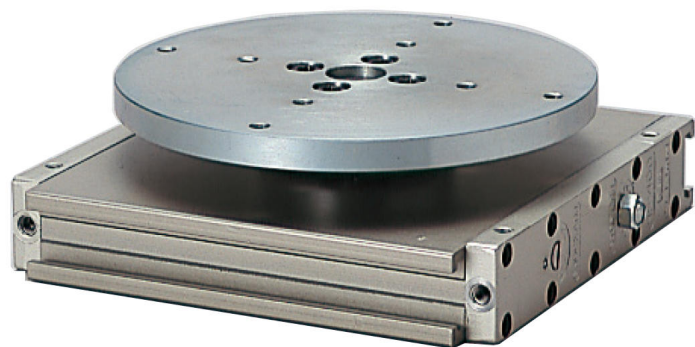

(株)日本ピスコ

ロータリアクチュエータ回転盤タイプHR200-90DBC

ブランド名

PISCO

商品名

ロータリアクチュエータ回転盤タイプ

型式

HR200-90DBC

品番

※この画像はシリーズ代表画像になります。

コンパクトな楕円シリンダにより超薄型、ハイパワーを実現。

バックラッシュを除去。

角度の微調整、エアクッションの調整、またラックピニオンの調整機能があります。

磁気センサ（オプション）の取付けにより、システム制御が可能。

裏面がフラットでレイアウトに大変便利。

超薄型の利点を有効に活かせる回転盤タイプで、コンパクト設計に最適。（回転盤タイプ）

スペック

ろ過精度：

使用圧力：0.3 ~ 0.8 MPa

使用流体：圧縮空気(無給油)

処理空気流量：

接続口径：M5 × 0.8

設定圧力：

全長：