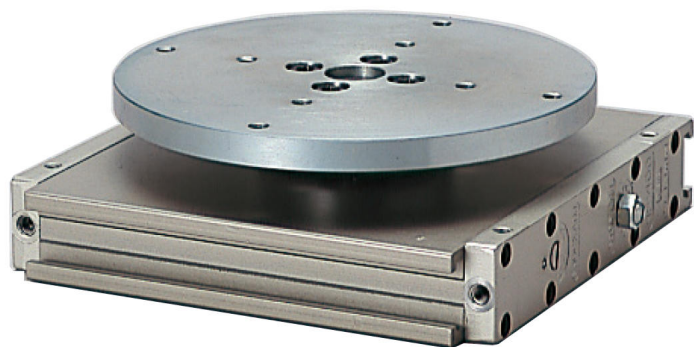

(株)日本ピスコ

ロータリアクチュエータ回転盤タイプHR200-90DB

ブランド名

PISCO

商品名

ロータリアクチュエータ回転盤タイプ

型式

HR200-90DB

品番

※この画像はシリーズ代表画像になります。

コンパクトな楕円シリンダにより超薄型、ハイパワーを実現。

バックラッシュを除去。

角度の微調整、エアクッションの調整、またラックピニオンの調整機能があります。

磁気センサ（オプション）の取付けにより、システム制御が可能。

裏面がフラットでレイアウトに大変便利。

超薄型の利点を有効に活かせる回転盤タイプで、コンパクト設計に最適。（回転盤タイプ）

#### スペック

ろ過精度：

使用圧力：0.3 ~ 0.8 MPa

使用流体：圧縮空気(無給油)

処理空気流量：

接続口径：M5 × 0.8

設定圧力：

全長：