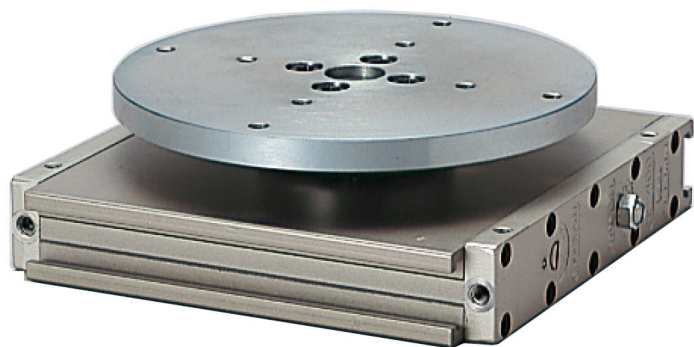

(株)日本ピスコ

ロータリアクチュエータ回転盤タイプHR200-90DA

ブランド名

PISCO

商品名

ロータリアクチュエータ回転盤タイプ

型式

HR200-90DA

品番

※この画像はシリーズ代表画像になります。

コンパクトな楕円シリンダにより超薄型、ハイパワーを実現。

バックラッシュを除去。

角度の微調整、エアクッションの調整、またラックピニオンの調整機能があります。

磁気センサ（オプション）の取付けにより、システム制御が可能。

裏面がフラットでレイアウトに大変便利。

超薄型の利点を有効に活かせる回転盤タイプで、コンパクト設計に最適。（回転盤タイプ）

#### スペック

ろ過精度：

使用圧力：0.3 ~ 0.8 MPa

使用流体：圧縮空気(無給油)

処理空気流量：

接続口径：M5 × 0.8

設定圧力：

全長：