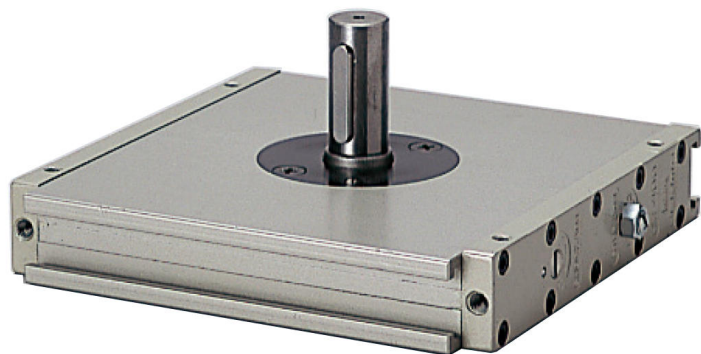

(株)日本ピスコ

ロータリアクチュエータピニオン軸タイプHR400-180C

ブランド名

PISCO

商品名

ロータリアクチュエータピニオン軸タイプ

型式

HR400-180C

品番

※この画像はシリーズ代表画像になります。

コンパクトな楕円シリンダにより超薄型、ハイパワーを実現。

バックラッシュを除去。

角度の微調整、エアクッションの調整、またラックピニオンの調整機能があります。

磁気センサ（オプション）の取付けにより、システム制御が可能。

裏面がフラットでレイアウトに大変便利。

超薄型の利点を有効に活かせる回転盤タイプで、コンパクト設計に最適。（回転盤タイプ）