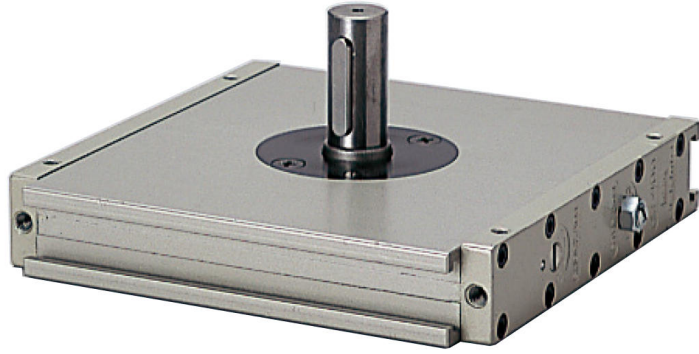

(株)日本ピスコ

ロータリアクチュエータピニオン軸タイプHR400-180BC

ブランド名

PISCO

商品名

ロータリアクチュエータピニオン軸タイプ

型式

HR400-180BC

品番

※この画像はシリーズ代表画像になります。

コンパクトな楕円シリンダにより超薄型、ハイパワーを実現。

バックラッシュを除去。

角度の微調整、エアクッションの調整、またラックピニオンの調整機能があります。

磁気センサ（オプション）の取付けにより、システム制御が可能。

裏面がフラットでレイアウトに大変便利。

超薄型の利点を有効に活かせる回転盤タイプで、コンパクト設計に最適。（回転盤タイプ）