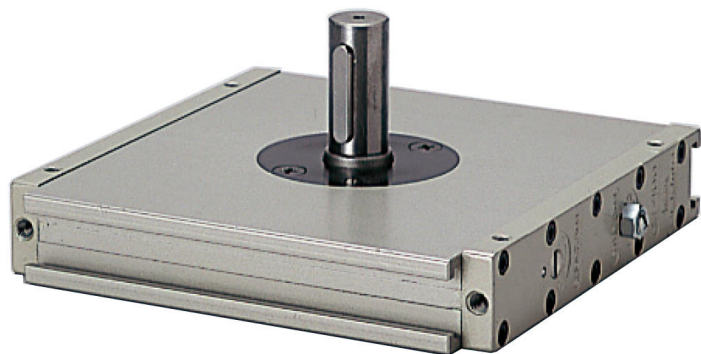

(株)日本ピスコ

ロータリアクチュエータピニオン軸タイプHR400-180B

ブランド名

PISCO

商品名

ロータリアクチュエータピニオン軸タイプ

型式

HR400-180B

品番

※この画像はシリーズ代表画像になります。

コンパクトな楕円シリンダにより超薄型、ハイパワーを実現。

バックラッシュを除去。

角度の微調整、エアクッションの調整、またラックピニオンの調整機能があります。

磁気センサ（オプション）の取付けにより、システム制御が可能。

裏面がフラットでレイアウトに大変便利。

超薄型の利点を有効に活かせる回転盤タイプで、コンパクト設計に最適。（回転盤タイプ）