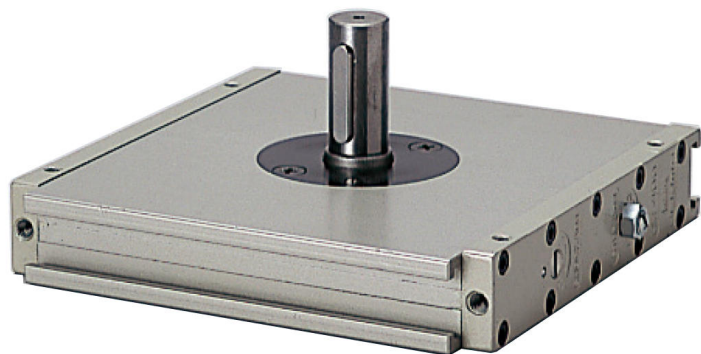

(株)日本ピスコ

ロータリアクチュエータピニオン軸タイプHR400-180ABC

ブランド名

PISCO

商品名

ロータリアクチュエータピニオン軸タイプ

型式

HR400-180ABC

品番

※この画像はシリーズ代表画像になります。

コンパクトな楕円シリンダにより超薄型、ハイパワーを実現。

バックラッシュを除去。

角度の微調整、エアクッションの調整、またラックピニオンの調整機能があります。

磁気センサ（オプション）の取付けにより、システム制御が可能。

裏面がフラットでレイアウトに大変便利。

超薄型の利点を有効に活かせる回転盤タイプで、コンパクト設計に最適。（回転盤タイプ）