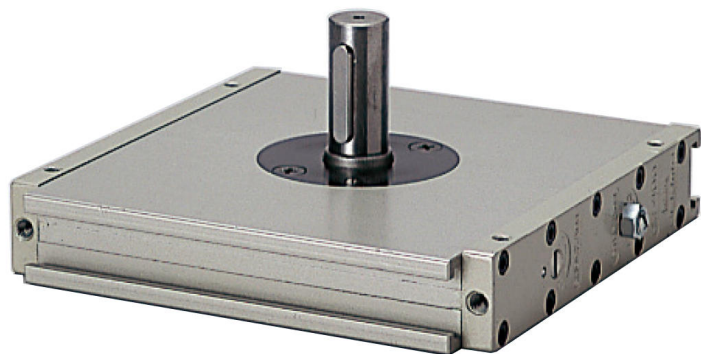

(株)日本ピスコ

ロータリアクチュエータピニオン軸タイプHR400-180AC

ブランド名

PISCO

商品名

ロータリアクチュエータピニオン軸タイプ

型式

HR400-180AC

品番

※この画像はシリーズ代表画像になります。

コンパクトな楕円シリンダにより超薄型、ハイパワーを実現。

バックラッシュを除去。

角度の微調整、エアクッションの調整、またラックピニオンの調整機能があります。

磁気センサ（オプション）の取付けにより、システム制御が可能。

裏面がフラットでレイアウトに大変便利。

超薄型の利点を有効に活かせる回転盤タイプで、コンパクト設計に最適。（回転盤タイプ）