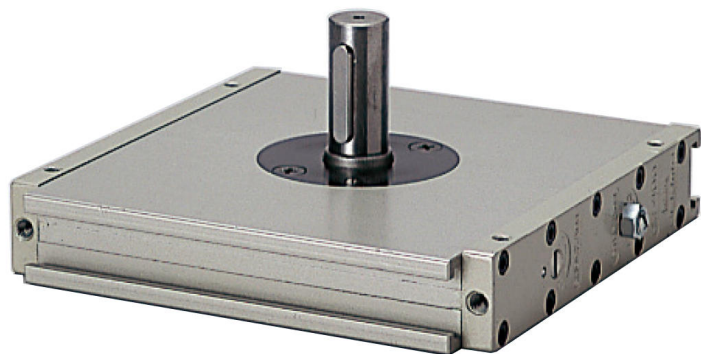

(株)日本ピスコ

ロータリアクチュエータピニオン軸タイプHR400-180AB

ブランド名

PISCO

商品名

ロータリアクチュエータピニオン軸タイプ

型式

HR400-180AB

品番

※この画像はシリーズ代表画像になります。

コンパクトな楕円シリンダにより超薄型、ハイパワーを実現。

バックラッシュを除去。

角度の微調整、エアクッションの調整、またラックピニオンの調整機能があります。

磁気センサ（オプション）の取付けにより、システム制御が可能。

裏面がフラットでレイアウトに大変便利。

超薄型の利点を有効に活かせる回転盤タイプで、コンパクト設計に最適。（回転盤タイプ）