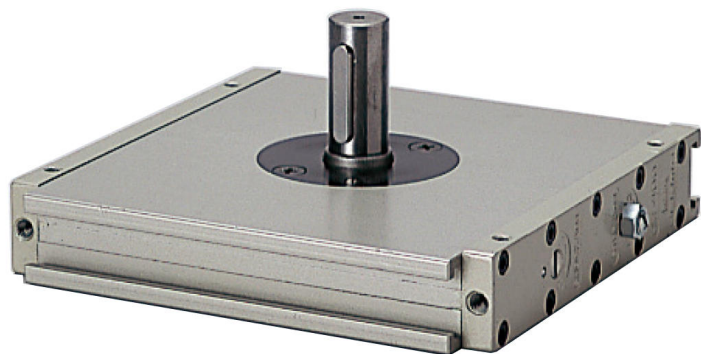

(株)日本ピスコ

ロータリアクチュエータピニオン軸タイプHR400-180A

ブランド名

PISCO

商品名

ロータリアクチュエータピニオン軸タイプ

型式

HR400-180A

品番

※この画像はシリーズ代表画像になります。

コンパクトな楕円シリンダにより超薄型、ハイパワーを実現。

バックラッシュを除去。

角度の微調整、エアクッションの調整、またラックピニオンの調整機能があります。

磁気センサ（オプション）の取付けにより、システム制御が可能。

裏面がフラットでレイアウトに大変便利。

超薄型の利点を有効に活かせる回転盤タイプで、コンパクト設計に最適。（回転盤タイプ）